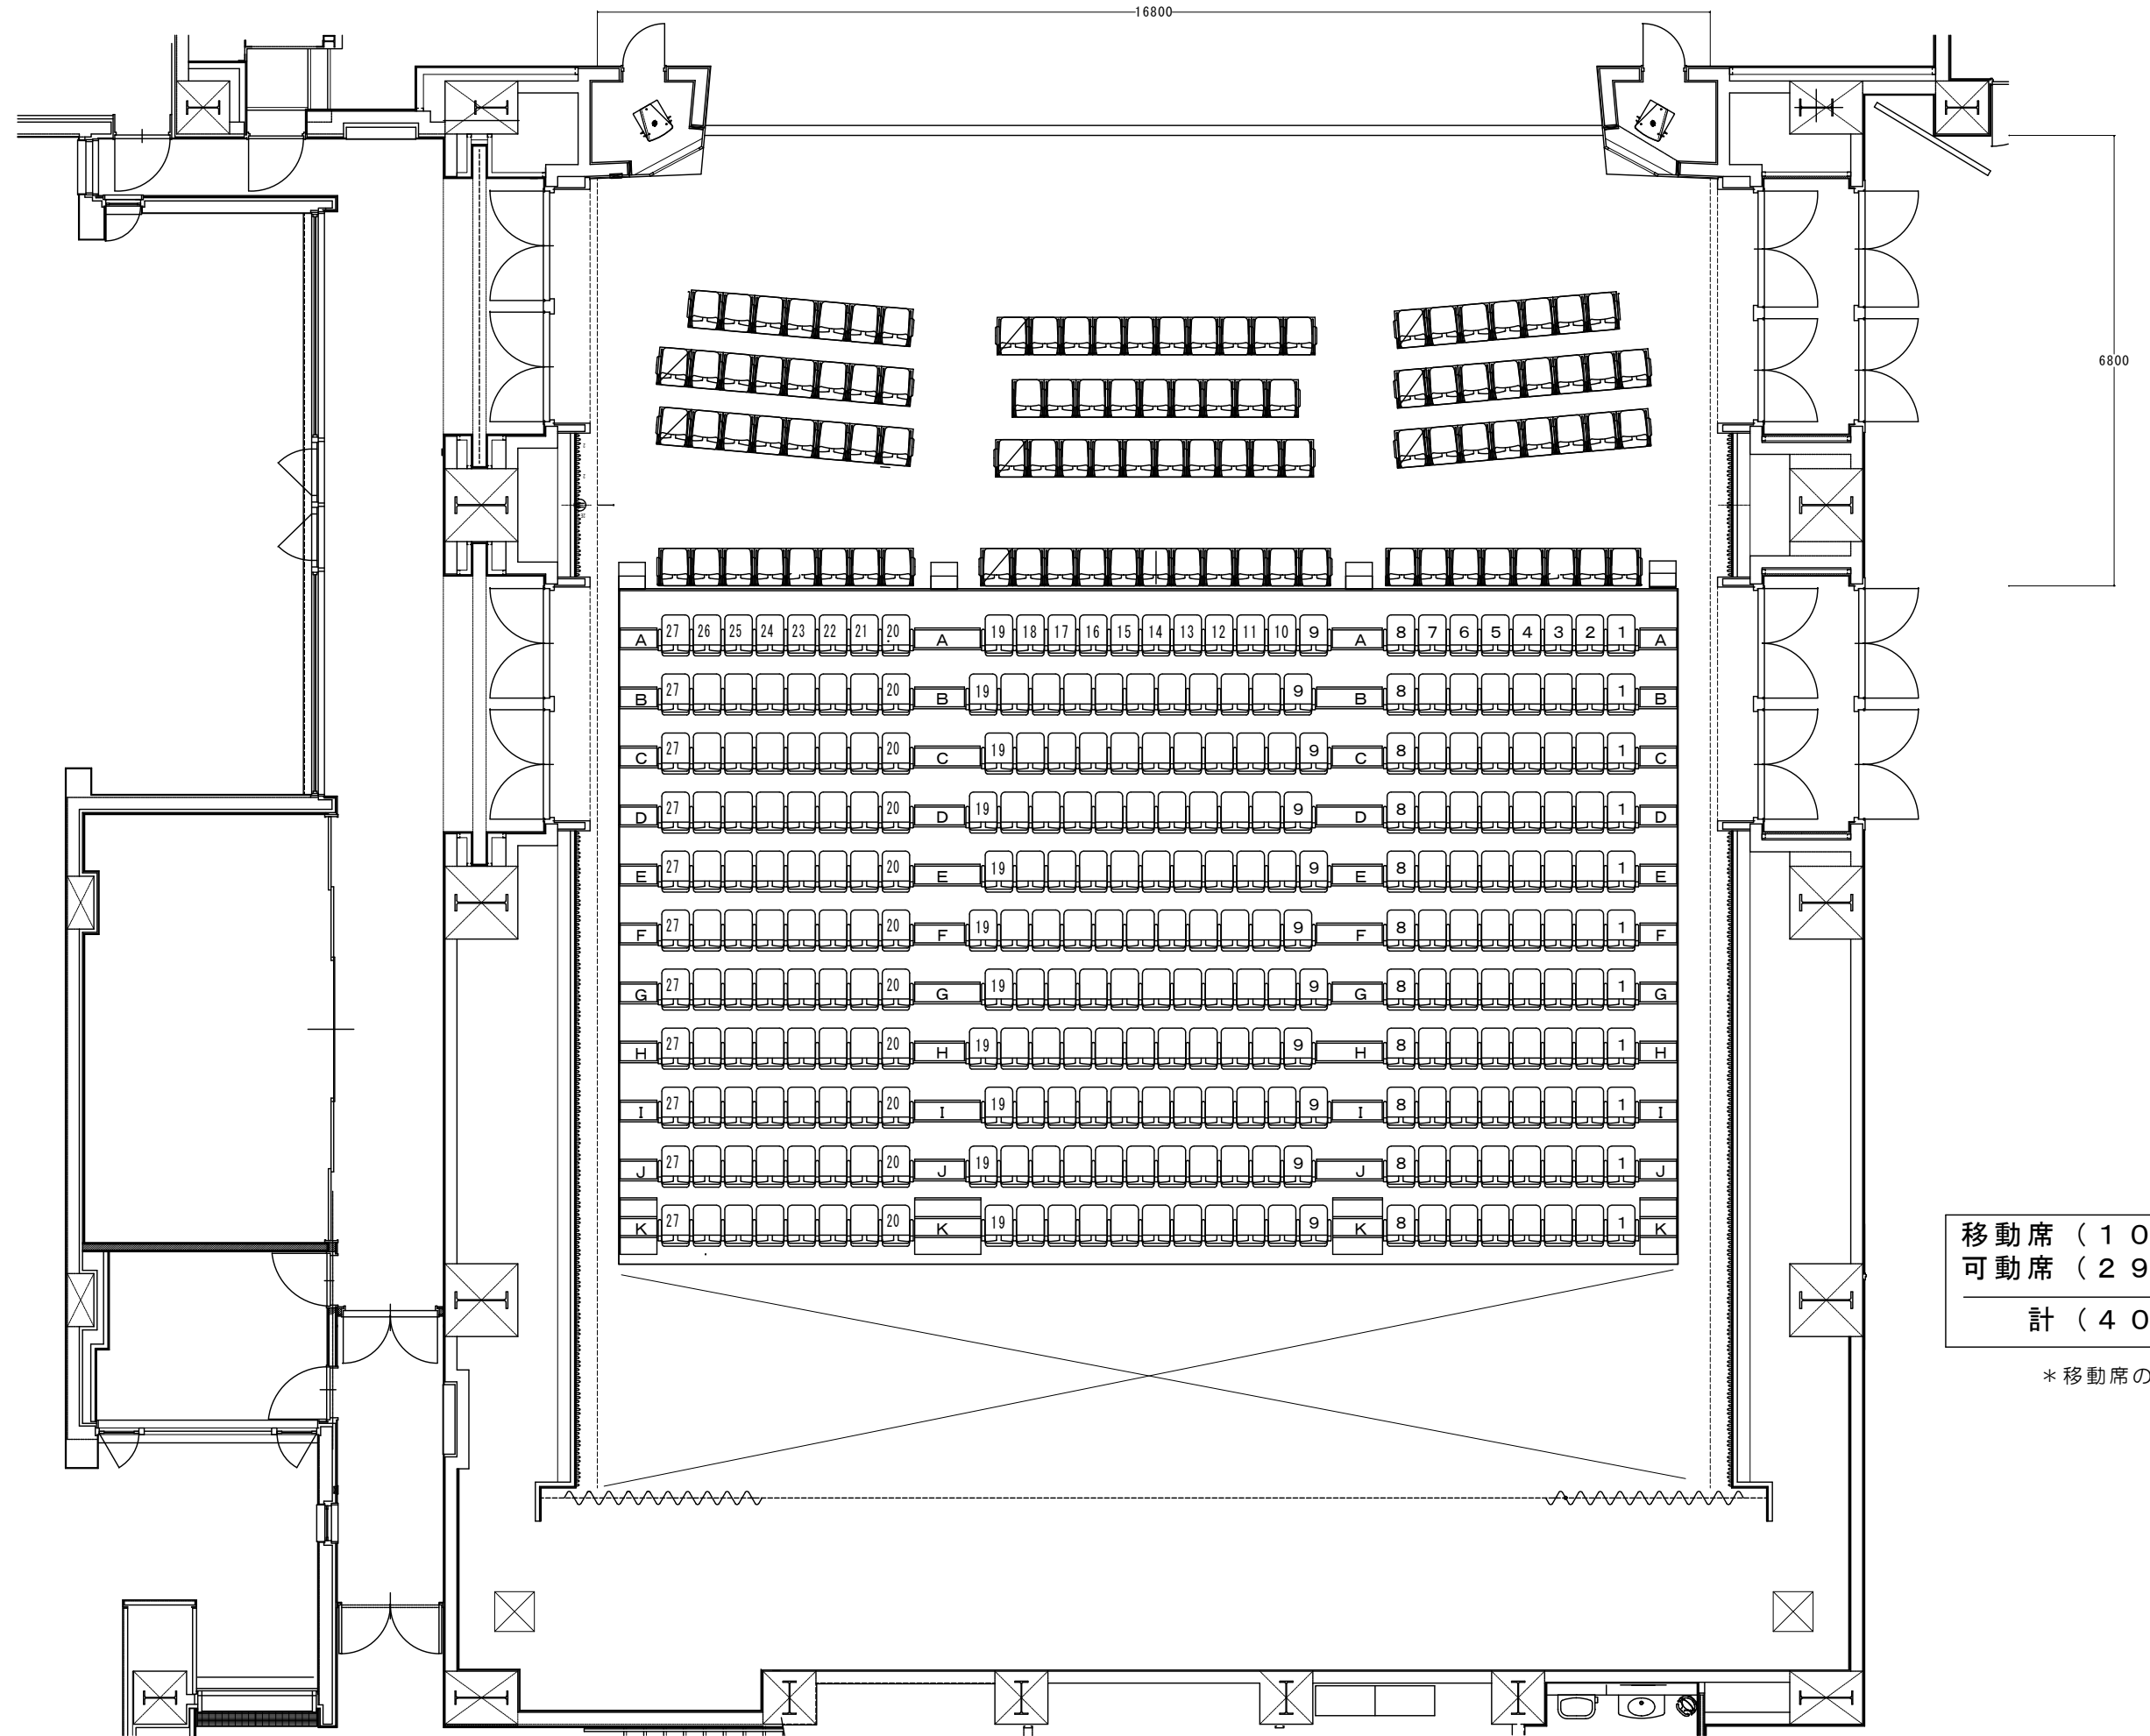

砂川市地域交流センター ゆう 客席B(400席)

移動席 (103席)  
可動席 (297席)  
計 (400席)

\* 移動席のレイアウトは自由です